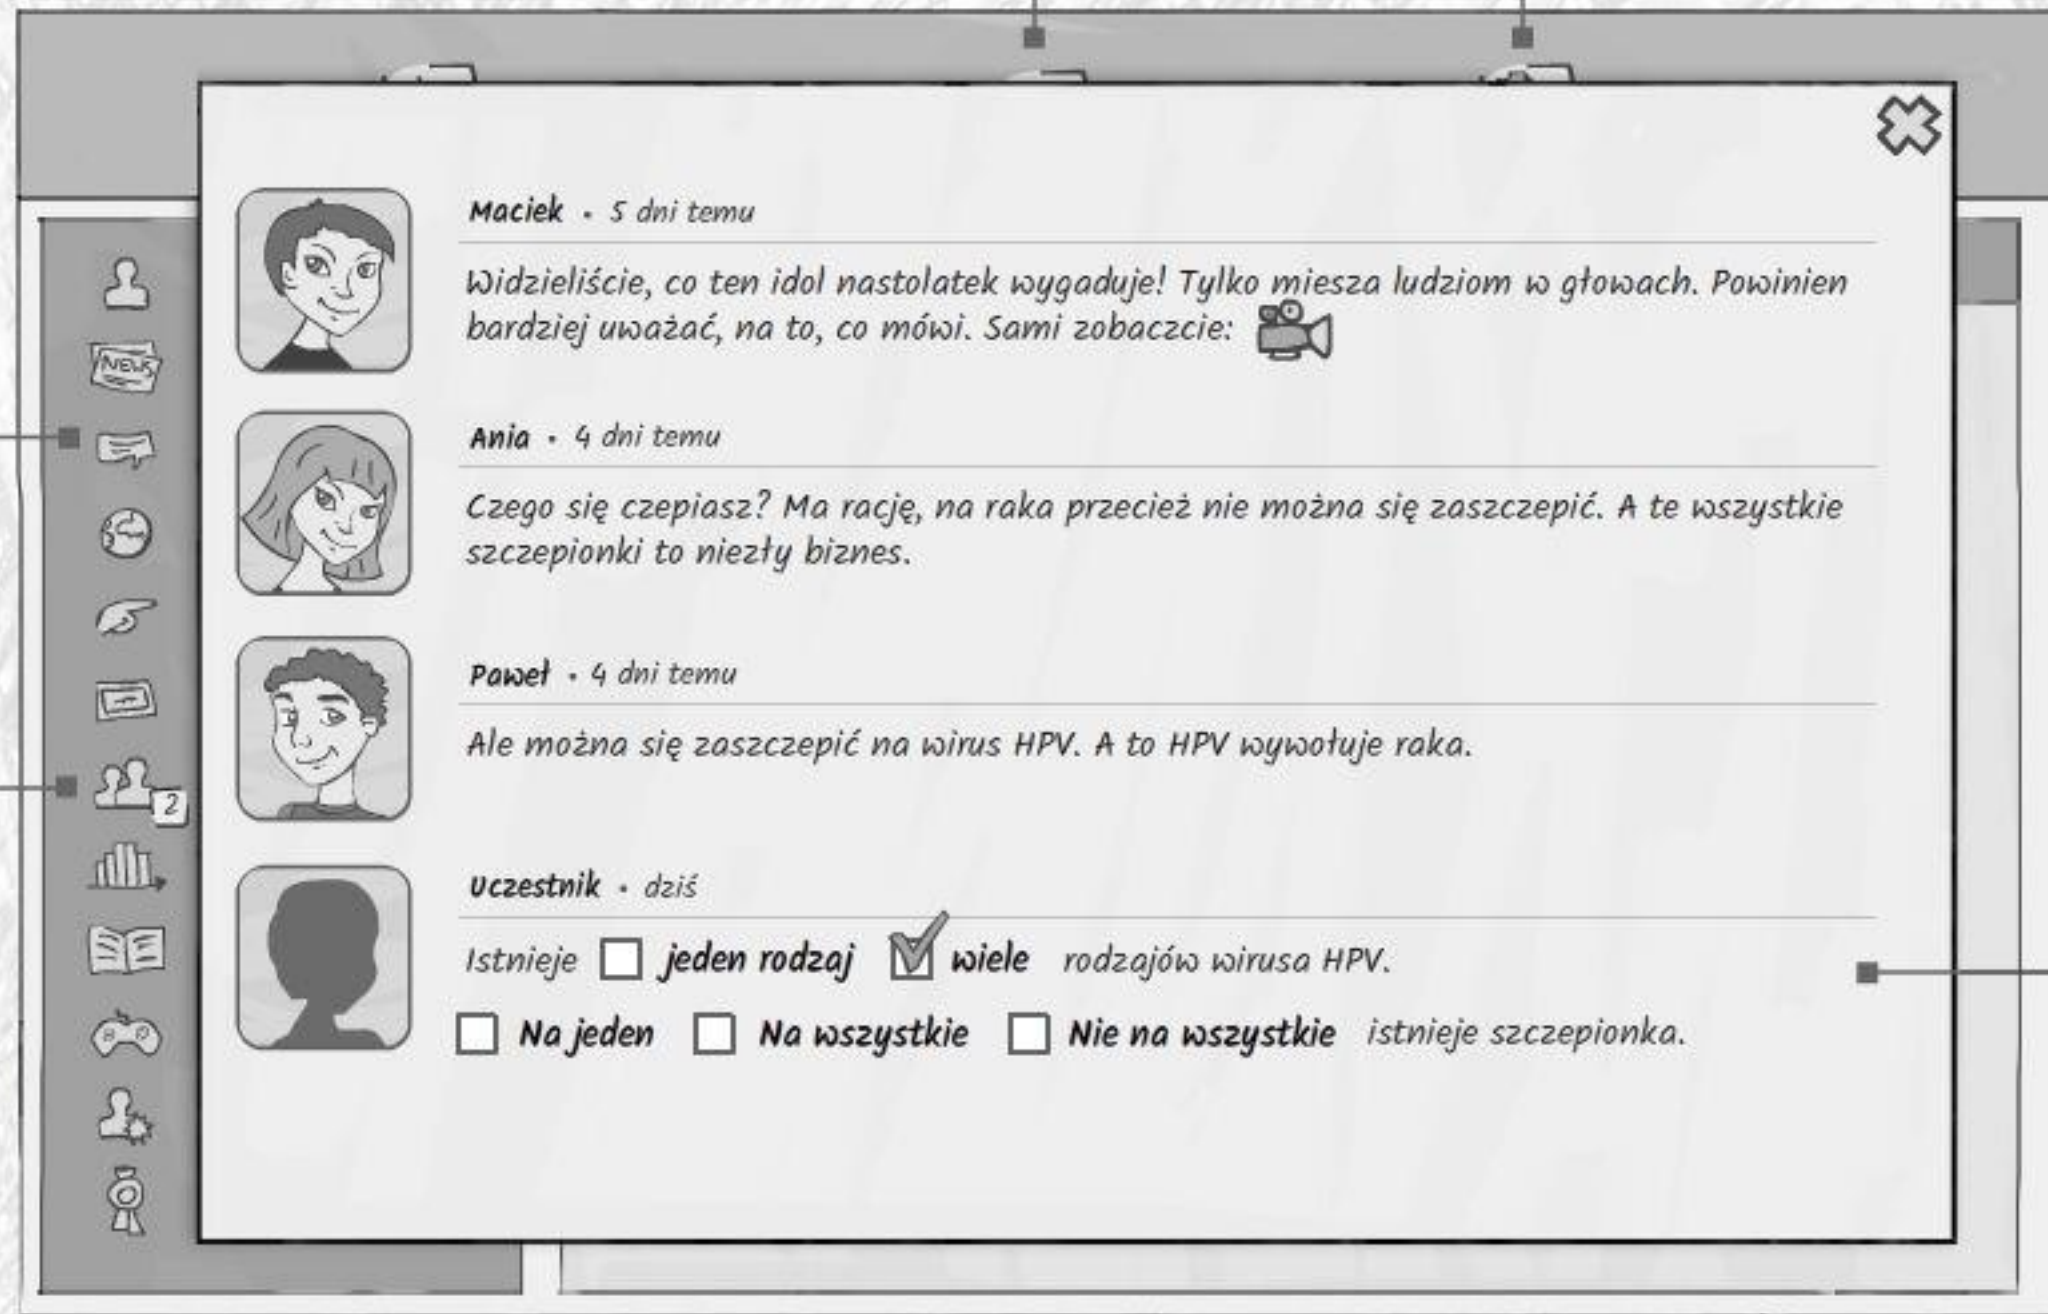

Tutaj użytkownik widzi wszystkie dostępne aktywności.

Gra symulacyjna - pomagasz koledze/koleżance, która zgłosiła się do ciebie po pomoc. Gdy jej pomożesz w zakładce „Osiągnięcie” będzie czekała na Ciebie nagroda.

Mechanizm gry informuje użytkownika o niedowiedzonych aktywnościach.

Przycisk pod którym ukryte są zasady gry, które w każdej chwili może sobie przypomnieć użytkownik.

Tutaj można regulować kontrast czy wielkość czcionek.

Tutaj użytkownik widzi wszystkie dostępne aktywności.

Mechanizm gry informuje użytkownika o niedowiedzonych aktywnościach.

Okno gry – dyskusja ze znajomymi. Uczestnik czyta dialogi i samodzielnie tworzy własne.