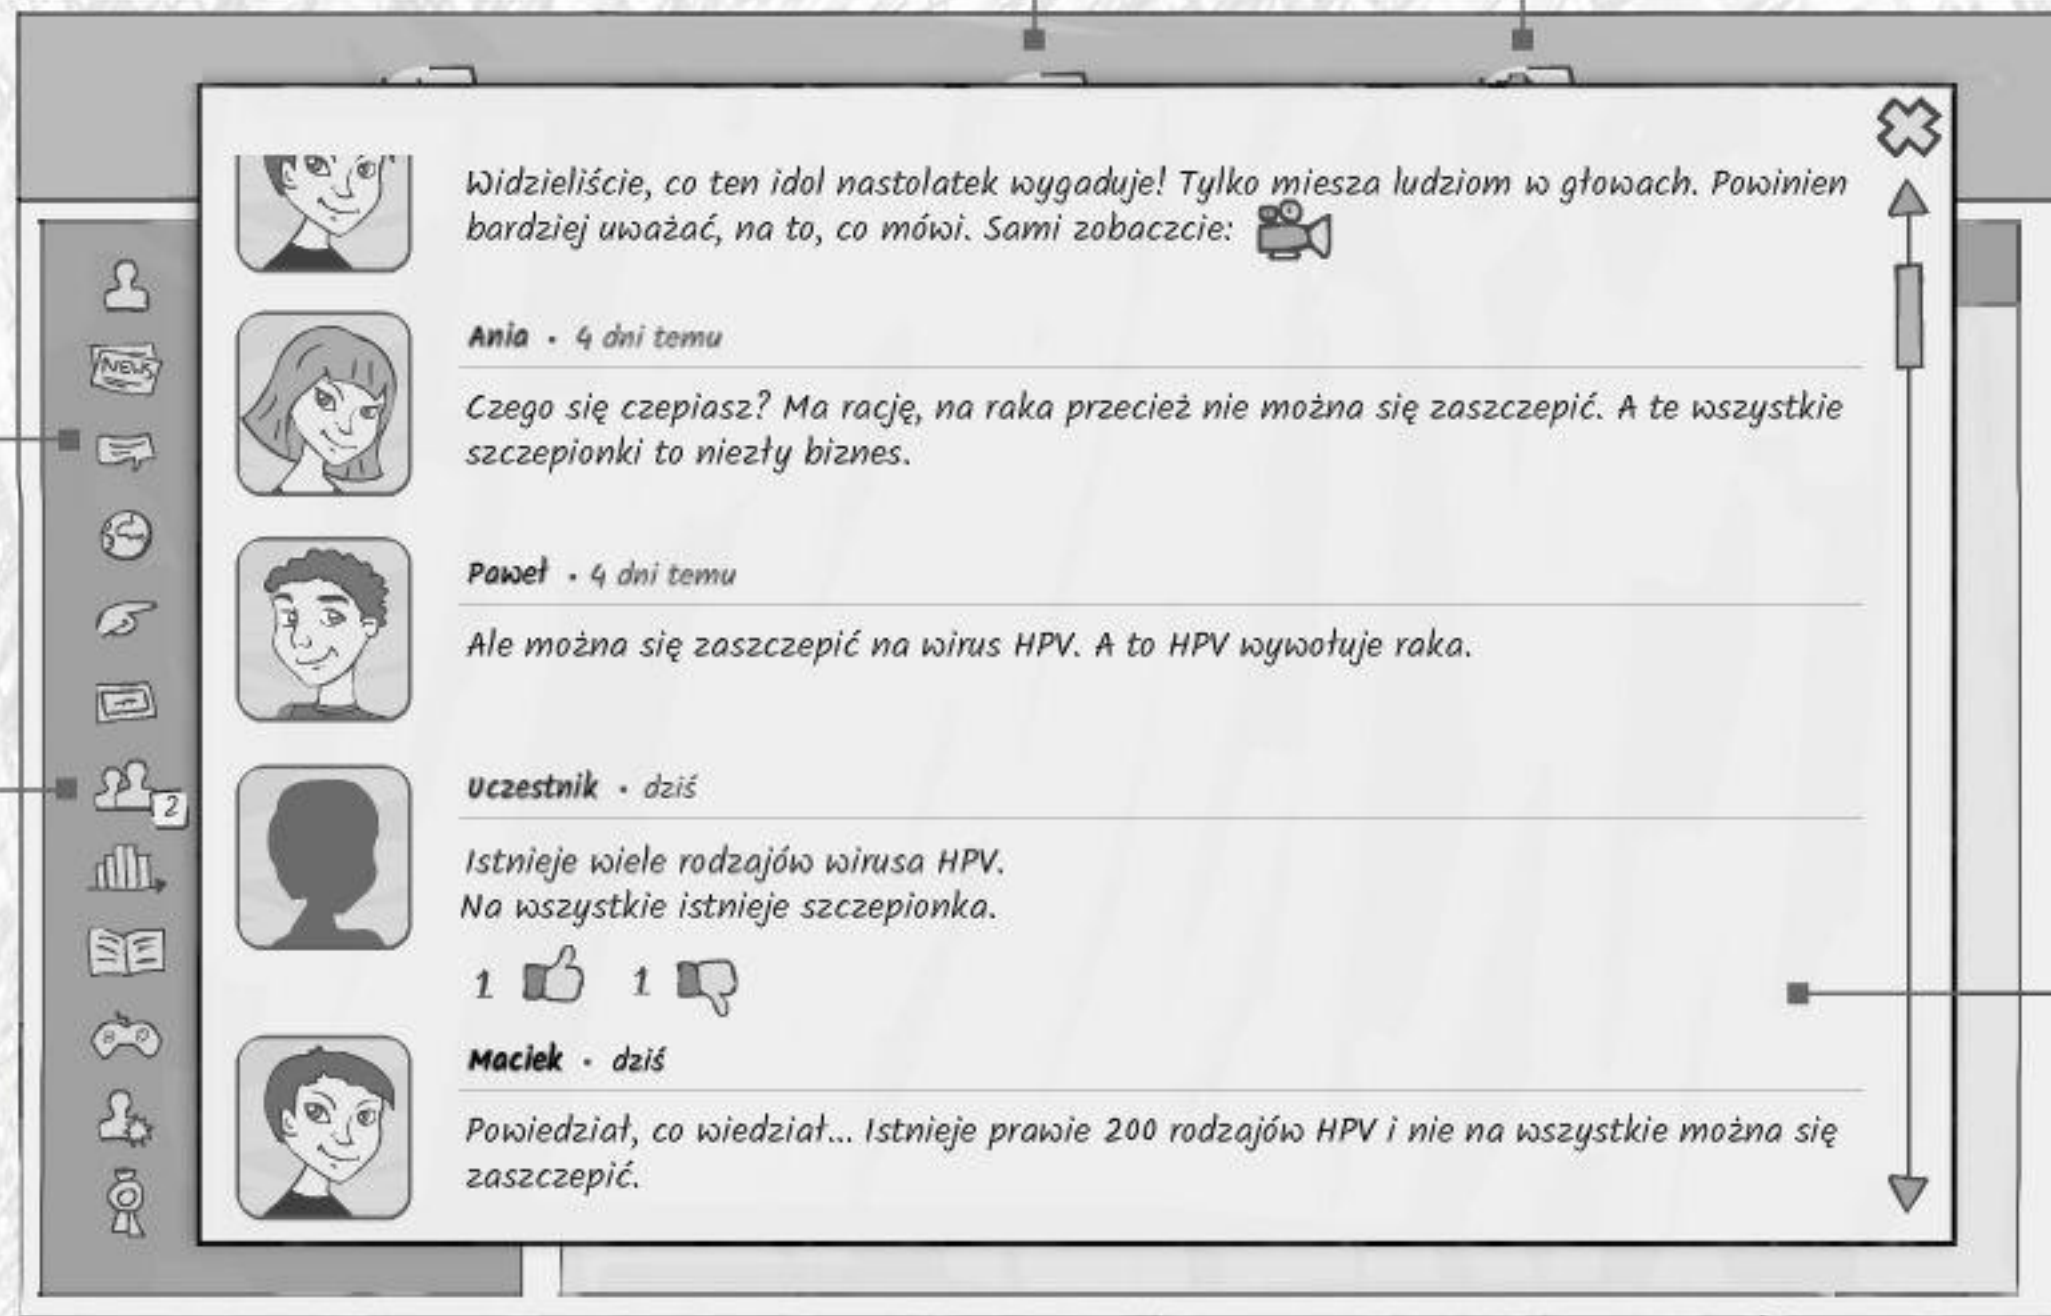

Przycisk pod którym ukryte są zasady gry, które w każdej chwili może sobie przypomnieć użytkownik.

Tutaj można regulować kontrast czy wielkość czcionek.

Tutaj użytkownik widzi wszystkie dostępne aktywności.

Mechanizm gry informuje użytkownika o niedowiedzonych aktywnościach.

Okno gry - dyskusja ze znajomymi. Uczestnik dostaje informację zwrotną w formie wpisu oraz punkty w postaci polubień.