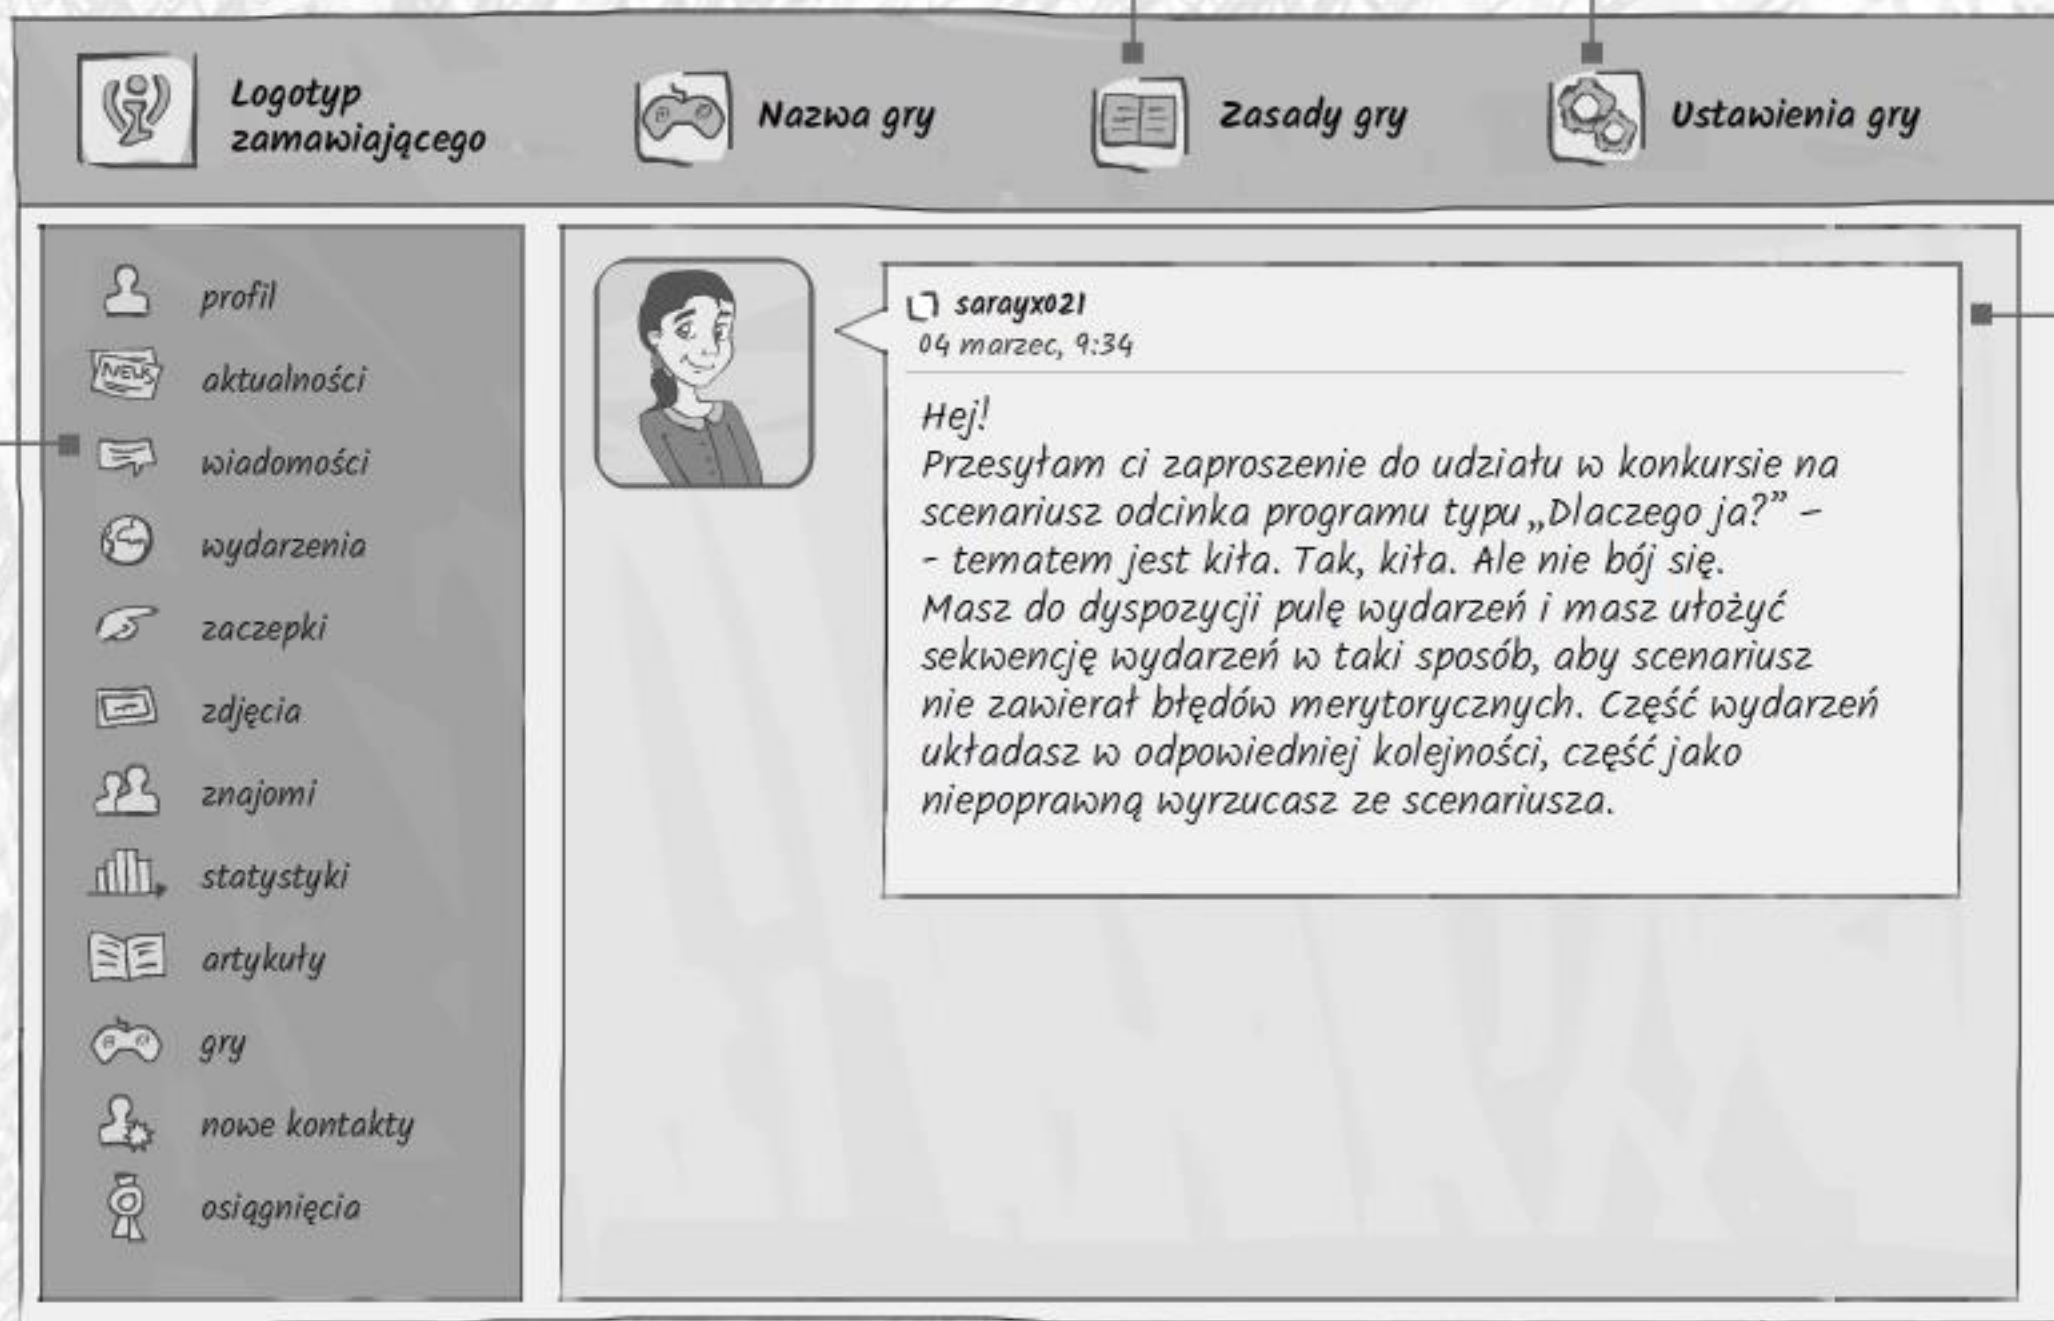

Przycisk pod którym ukryte są zasady gry, które w każdej chwili może sobie przypopomnieć użytkownik.

Tutaj można regulować kontrast czy wielkość czcionek.

Tutaj użytkownik widzi wszystkie dostępne aktywności.

Główne okno gry. Tutaj wyświetlane informacje o wydarzeniach, wpisy, posty, opis zadań do wykonania itd.

Przycisk pod którym ukryte są zasady gry, które w każdej chwili może sobie przypomnieć użytkownik.

Prezentacja filmowa z przypomnieniem wiadomości dotyczących diagnozowania zakażeń.

Przycisk pod którym ukryte są zasady gry, które w każdej chwili może sobie przypomnieć użytkownik.

Tutaj można regulować kontrast czy wielkość czcionek.