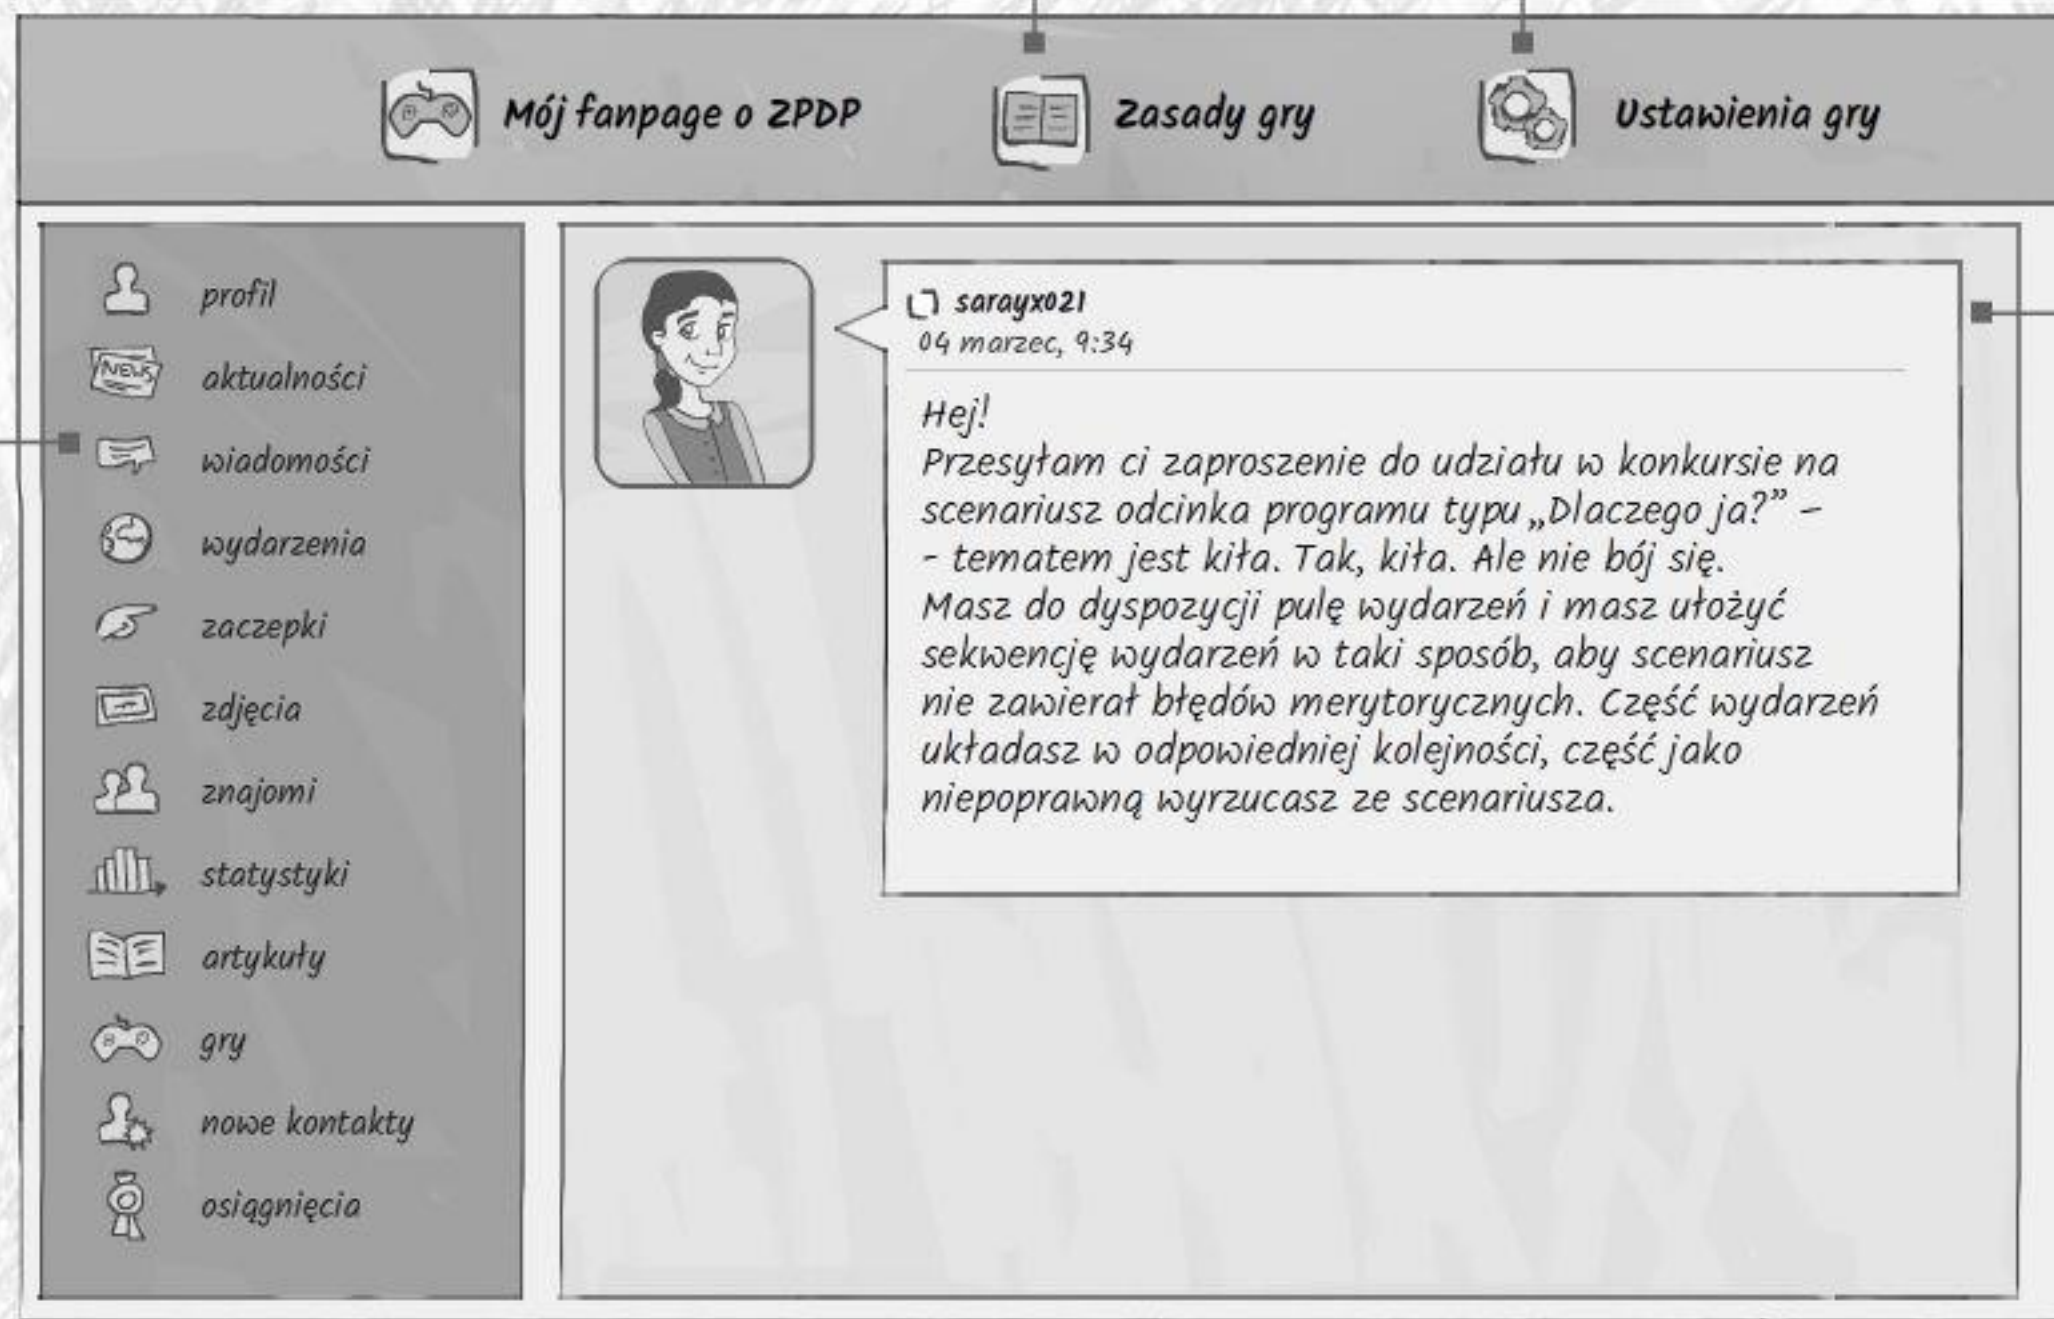

Przycisk pod którym ukryte są zasady gry, które w każdej chwili może sobie przypomnieć użytkownik.

Tutaj można regulować kontrast czy wielkość czcionek.

Tutaj użytkownik widzi wszystkie dostępne aktywności.

Główne okno gry. Tutaj wyświetlane informacje o wydarzeniach, wpisy, posty, opis zadań do wykonania itd.